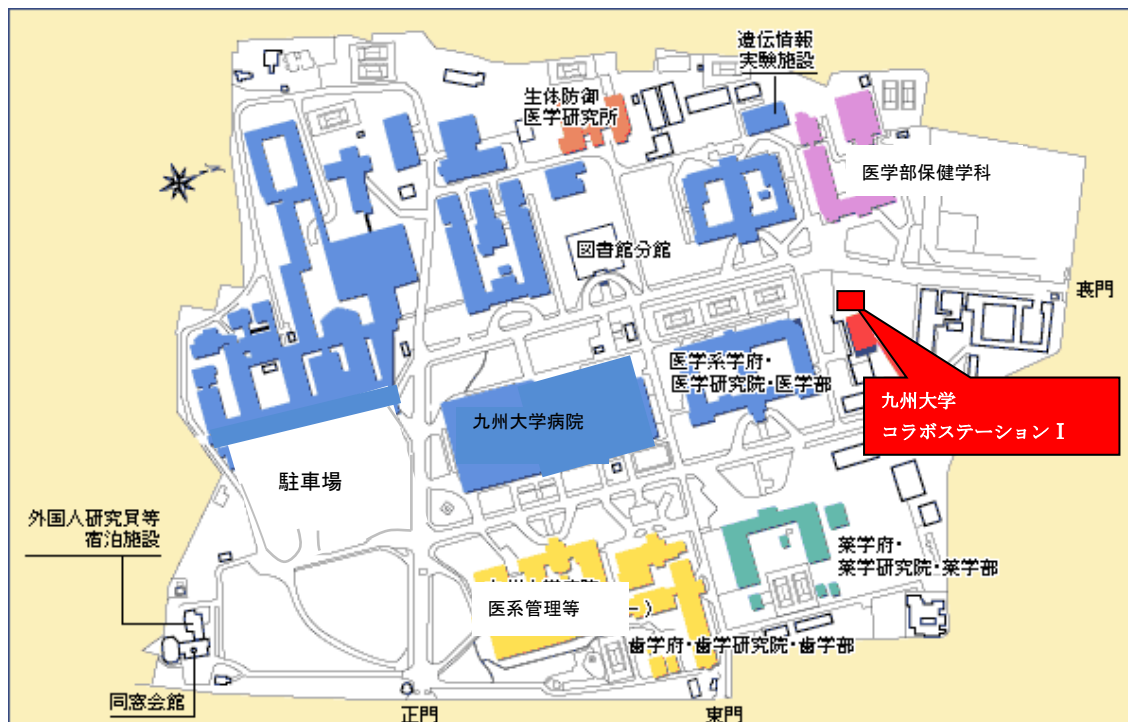

九州大学 コラボステーション I

アクセス・information Map

- 西鉄バス
 - 博多駅から…[10]番
 - 天神から…[1][13][20]番
 の九大前行きに乗し、県庁九大病院前で下車、徒歩3分。
- 市営地下鉄
 - 博多駅から…
 姪浜方面行き中洲川端乗換え馬出九大病院前下車、徒歩3分
- 天神から…直通
- JR 鹿児島本線
 - 吉塚で下車、徒歩約10分

■九州大学病院地区

九州大学コラボ・ステーション I