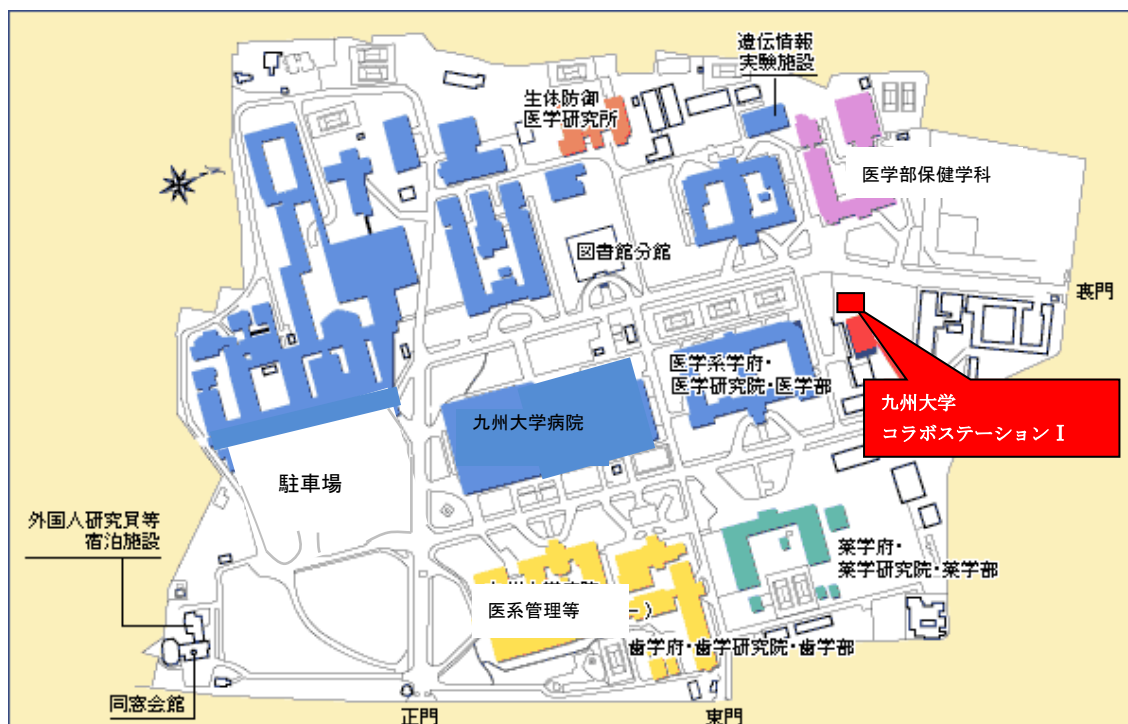

■九州大学病院地区

九州大学コラボ・ステーション I

〒812-8582 福岡市東区馬出 3-1-1 TEL092-642-6927